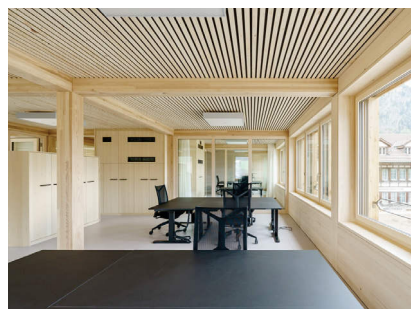

# BRESTA® LIEFERUNG

RAIFFEISEN, FRUTIGEN

BAUJAHR: 2022

ARCHITEKTUR: akkurat bauatelier GmbH, 3600 Thun  
HOLZBAU: Bärtschi Bau AG, 3714 Frutigen  
OBJEKTART: Bürogebäude  
BESCHRIEB DECKE: BRESTA®-Akustik Gentle HF 20, Behandlung: 1x Arbosol UV-Täferlack farblos  
VOLUMEN: 160 m<sup>2</sup>  
ADRESSE: Raiffeisenbank Frutigland Genossenschaft, Vordorfstrasse 1, 3714 Frutigen BE